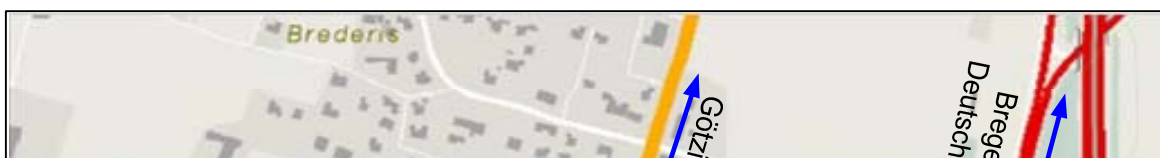

Verkehrsverbindungen Bhf. Rankweil - LFS

Bregenz → Ankunft LFS 7:30

	Ankunft	Abfahrt	Verkehrsmittel	
Bregenz:		06:35		RegionalExpress
Bregenz - Riedenburg:	06:37	06:38		
Lauterach:	06:40	06:41		
Dornbirn:	06:47	06:48		
Hohenems:	06:53	06:54		
Götzis:	06:58	06:59		
Rankweil:	07:03			
Rankweil:		07:14		Linie 61
Krönele:	07:20			
Krönele:		07:20		Fußweg
LFS:	07:30			

Bregenz → Ankunft LFS 8:00

	Ankunft	Abfahrt	Verkehrsmittel	
Bregenz:		07:11		RegionalExpress
Bregenz Riedenburg:	07:13	07:14		
Dornbirn:	07:21	07:22		
Hohenems:	07:27	07:28		
Götzis:	07:32	07:33		
Rankweil:	07:37			
Rankweil:		07:44		Linie 61
Krönele:	07:50			
Krönele:		07:50		Fußweg
LFS:	08:00			

Bludenz → Ankunft LFS 7:30

	Ankunft	Abfahrt	Verkehrsmittel	
Bludenz:		06:37		Regionalzug
Nüziders:	06:40	06:40		
Ludesch:	06:42	06:43		
Nenzing:	06:46	06:47		
Schlins:	06:49	06:49		
Frastanz:	06:53	06:53		
Feldkirch:	06:57	06:58		
Feldkirch Amberg:	07:00	07:00		
Rankweil:	07:03			
Rankweil:		07:14		Linie 61
Krönele:	07:20			
Krönele:		07:20		Fußweg
LFS:	07:30			

Bludenz → Ankunft LFS 08:00

	Ankunft	Abfahrt	Verkehrsmittel	
Bludenz:		07:07		Regionalzug
Nüziders:	07:10	07:10		
Ludesch:	07:12	07:13		
Nenzing:	07:16	07:17		
Schlins:	07:19	07:19		
Frastanz:	07:23	07:23		
Feldkirch:	07:27	07:28		
Feldkirch Amberg:	07:30	07:30		
Rankweil:	07:33			
Rankweil:		07:44		Linie 61
Krönele:	07:50			
Krönele:		07:50		Fußweg
LFS:	08:00