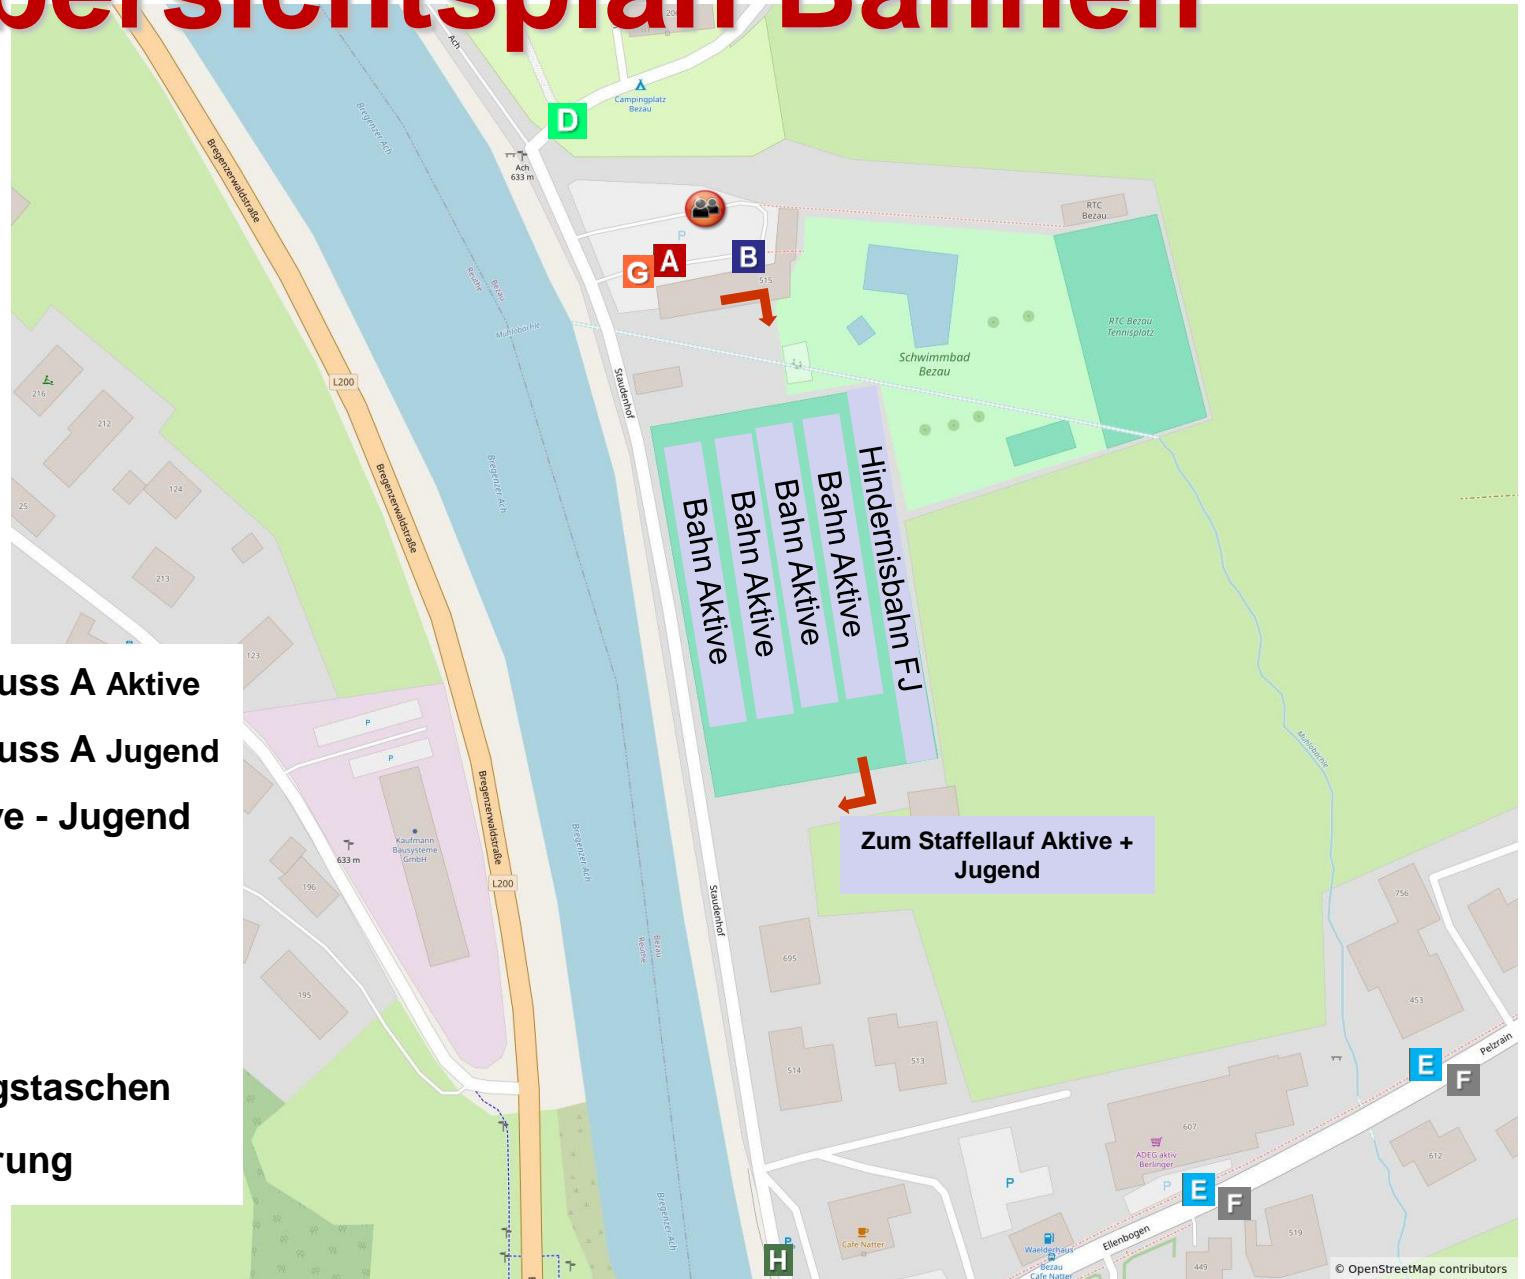

Übersichtsplan Bezau 2026

Parkplatz Bewerter (bei schlechtem Wetter) Alpenkäse (Ach)

Parkplatz für Helfer und Bewerter (bei schönem Wetter)

Parkplatz für Gruppen und Gäste

- A** Anmeldung – Ausschuss A Aktive
- B** Anmeldung – Ausschuss A Jugend
- C** Bewerbungsbahnen Aktive - Jugend
- D** Aufwärmplatz
- E** Staffellauf Aktive
- F** Staffellauf Jugend
- G** Abgabestelle Wertungstaschen
- H** Aufstellung Siegerehrung

Übersichtsplan Bahnen

- A** Anmeldung – Ausschuss A Aktive
- B** Anmeldung – Ausschuss A Jugend
- C** Bewerbsbahnen Aktive - Jugend
- D** Aufwärmplatz
- E** Staffellauf Aktive
- F** Staffellauf Jugend
- G** Abgabestelle Wertungstaschen
- H** Aufstellung Siegerehrung

Aufmarsch Siegerehrung

- A** Anmeldung – Ausschuss A Aktive
- B** Anmeldung – Ausschuss A Jugend
- C** Bewerbungsbahnen Aktive - Jugend
- D** Aufwärmplatz
- E** Staffellauf Aktive
- F** Staffellauf Jugend
- G** Abgabestelle Wertungstaschen
- H** Aufstellung Siegerehrung

Anfahrtsbeschreibung nach Bezau