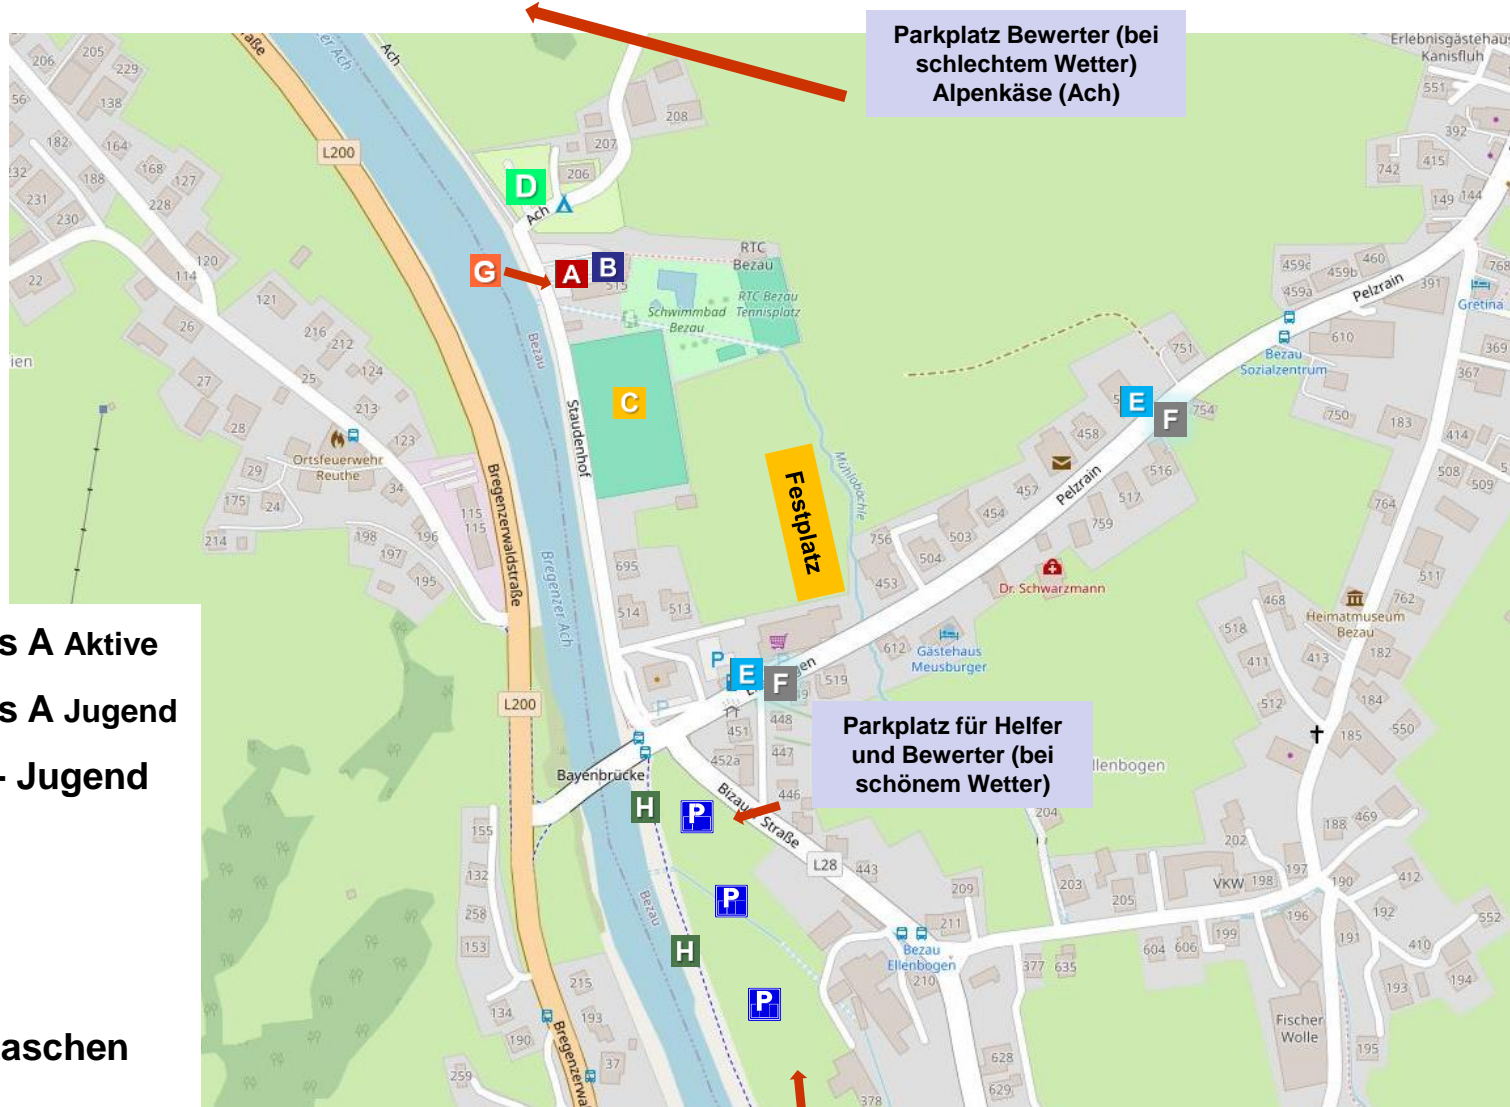

Übersichtsplan Bezau 2026

Parkplatz Bewerter (bei schlechtem Wetter) Alpenkäse (Ach)

Parkplatz für Helfer und Bewerter (bei schönem Wetter)

Parkplatz für Gruppen und Gäste

- A** Anmeldung – Ausschuss A Aktive
- B** Anmeldung – Ausschuss A Jugend
- C** Bewerbungsbahnen Aktive - Jugend
- D** Aufwärmplatz
- E** Staffellauf Aktive
- F** Staffellauf Jugend
- G** Abgabestelle Wertungstaschen
- H** Aufstellung Siegerehrung

Übersichtsplan Bahnen

- A** Anmeldung – Ausschuss A Aktive
- B** Anmeldung – Ausschuss A Jugend
- C** Bewerbsbahnen Aktive - Jugend
- D** Aufwärmplatz
- E** Staffellauf Aktive
- F** Staffellauf Jugend
- G** Abgabestelle Wertungstaschen
- H** Aufstellung Siegerehrung

Aufmarsch Siegerehrung

- A** Anmeldung – Ausschuss A Aktive
- B** Anmeldung – Ausschuss A Jugend
- C** Bewerbungsbahnen Aktive - Jugend
- D** Aufwärmplatz
- E** Staffellauf Aktive
- F** Staffellauf Jugend
- G** Abgabestelle Wertungstaschen
- H** Aufstellung Siegerehrung

Anfahrtsbeschreibung nach Bezau